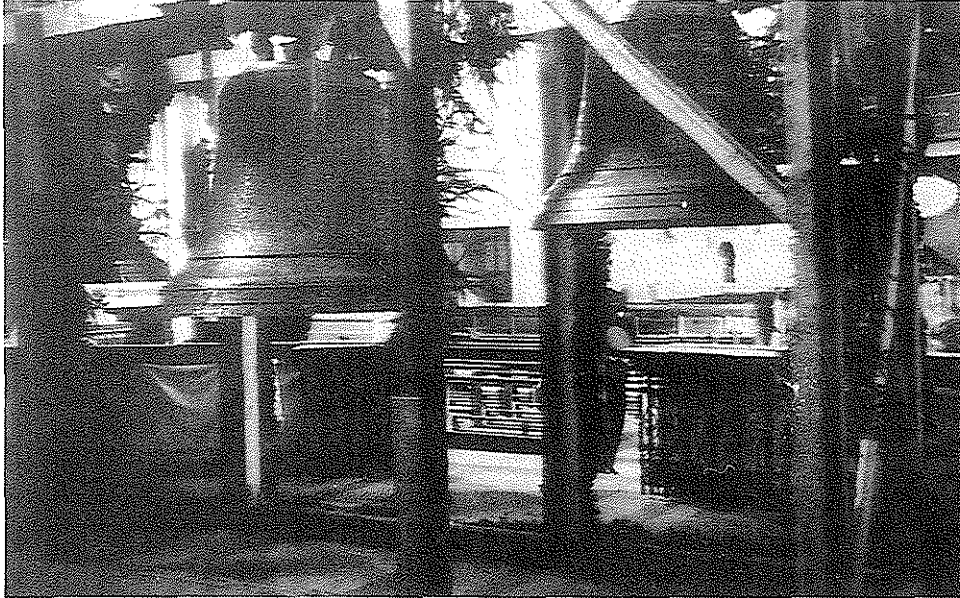

# Die Kirchenglocken - Glockenweihe

*Glockenweihe 1933*

*Lourdes-Grotte  
mit dem Stifter  
Peter Hofmann, 1930*

*Eine der 3 Glocken,  
die Peter Hofmann 1933  
der Kirche stiftete*

*Die neue Glocke  
„Elisabeth“, 1955*

*Klara Ginz vor der neuen  
Glocke, 1955*

*Weihe der neuen Glocke,  
1955*