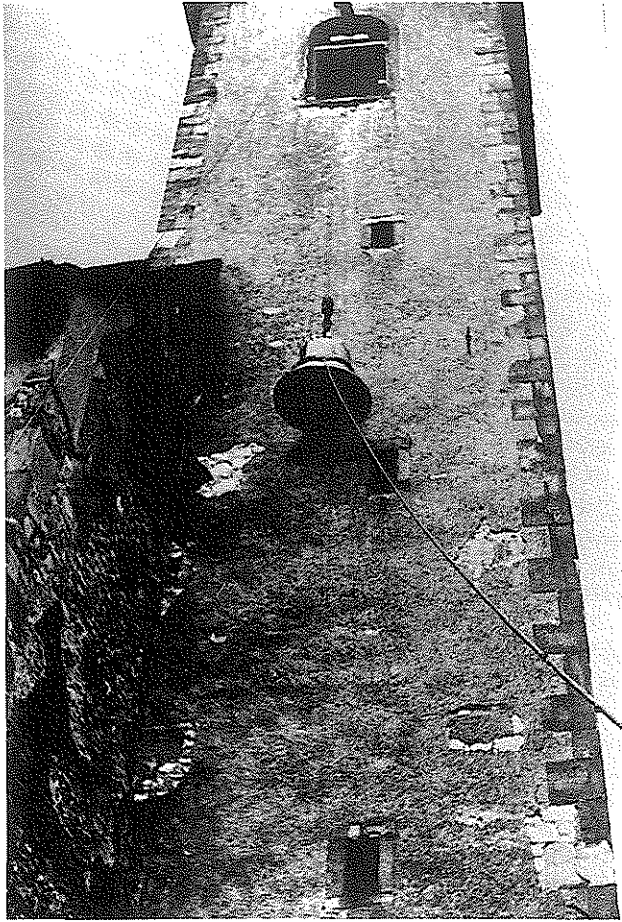

# Die Kirchenglocken - Glockenweihe

*Glockenweihe 1933*

*Lourdes-Grotte  
mit dem Stifter  
Peter Hofmann, 1930*

*Eine der 3 Glocken,  
die Peter Hofmann 1933  
der Kirche stiftete*

*Die neue Glocke  
„Elisabeth“, 1955*

*Klara Ginz vor der neuen  
Glocke, 1955*

*Weihe der neuen Glocke,  
1955*