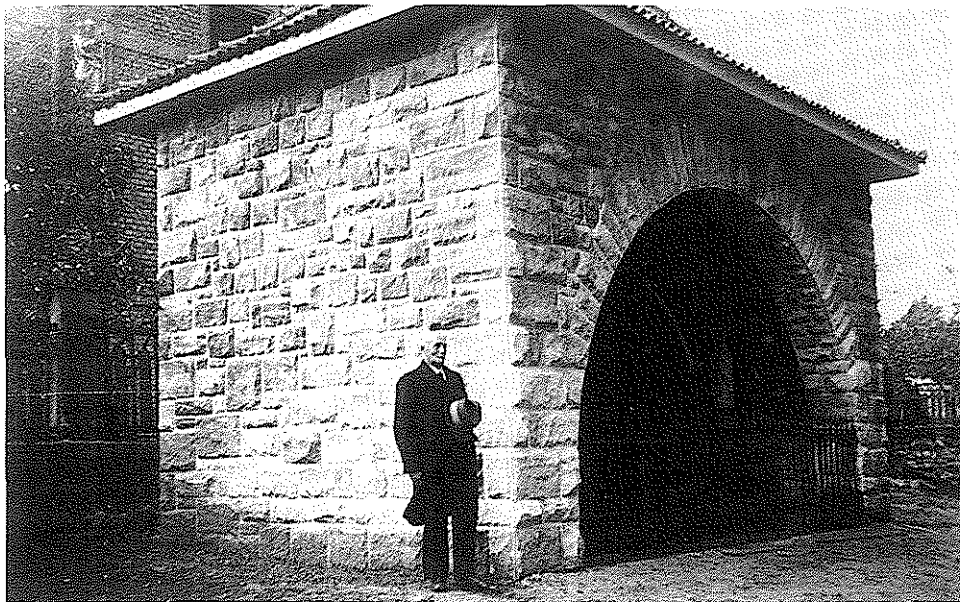

# Die Kirchenglocken - Glockenweihe

*Glockenweihe 1933*

*Lourdes-Grotte  
mit dem Stifter  
Peter Hofmann, 1930*

*Eine der 3 Glocken,  
die Peter Hofmann 1933  
der Kirche stiftete*

*Die neue Glocke  
„Elisabeth“, 1955*

*Klara Ginz vor der neuen  
Glocke, 1955*

*Weihe der neuen Glocke,  
1955*